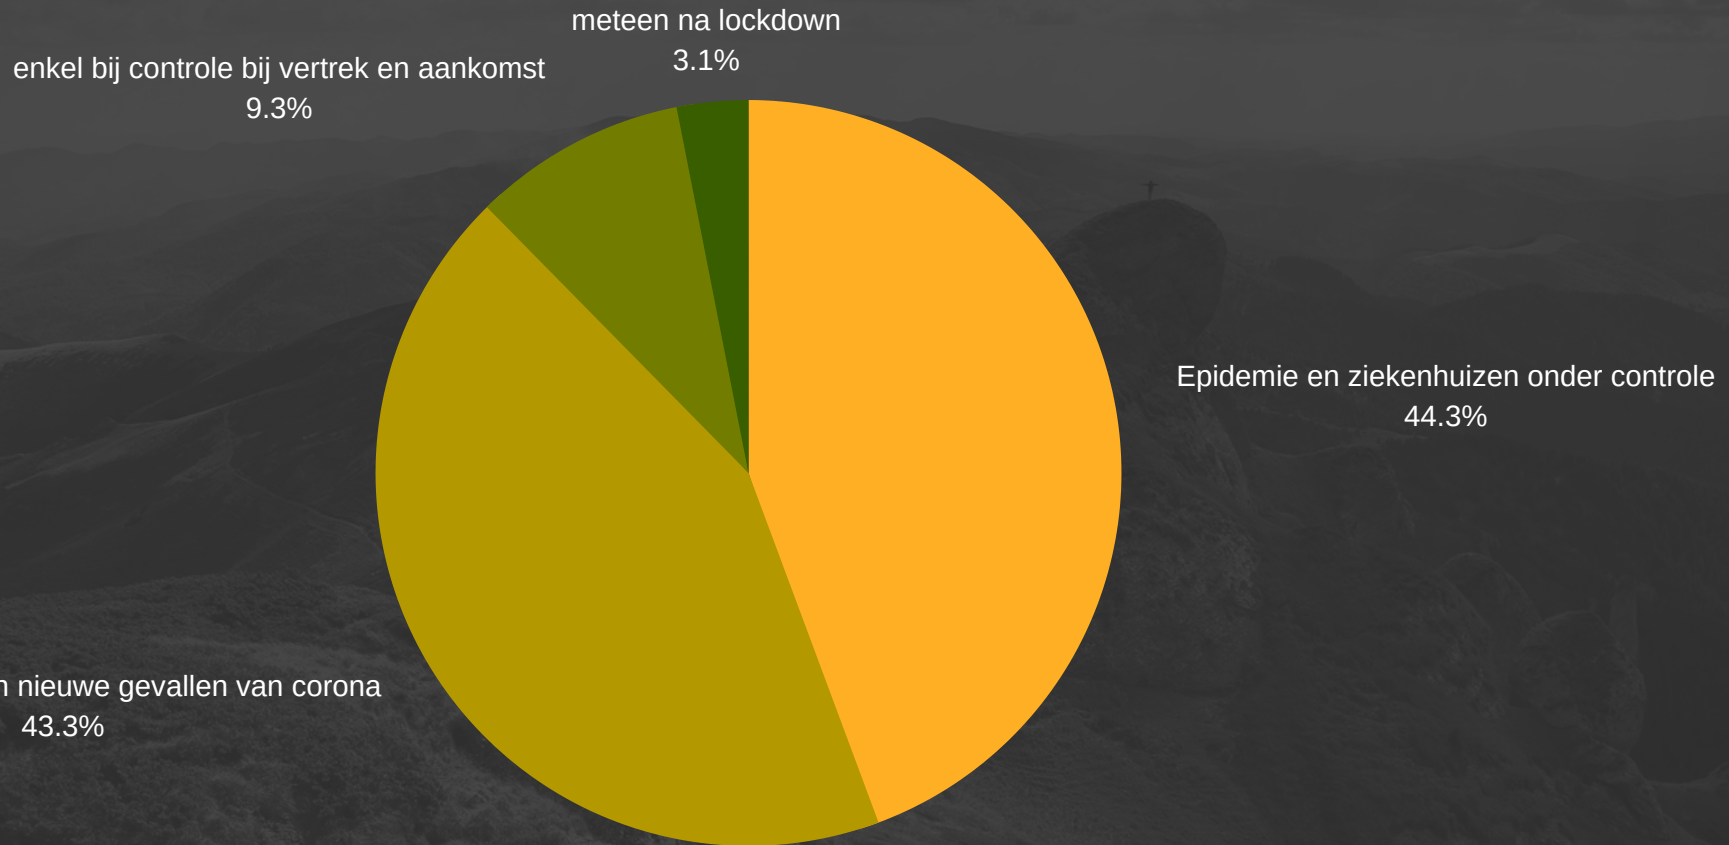

WANNEER ZOU HET OPNIEUW MOETEN TOEGELATEN ZIJN OM TE REIZEN