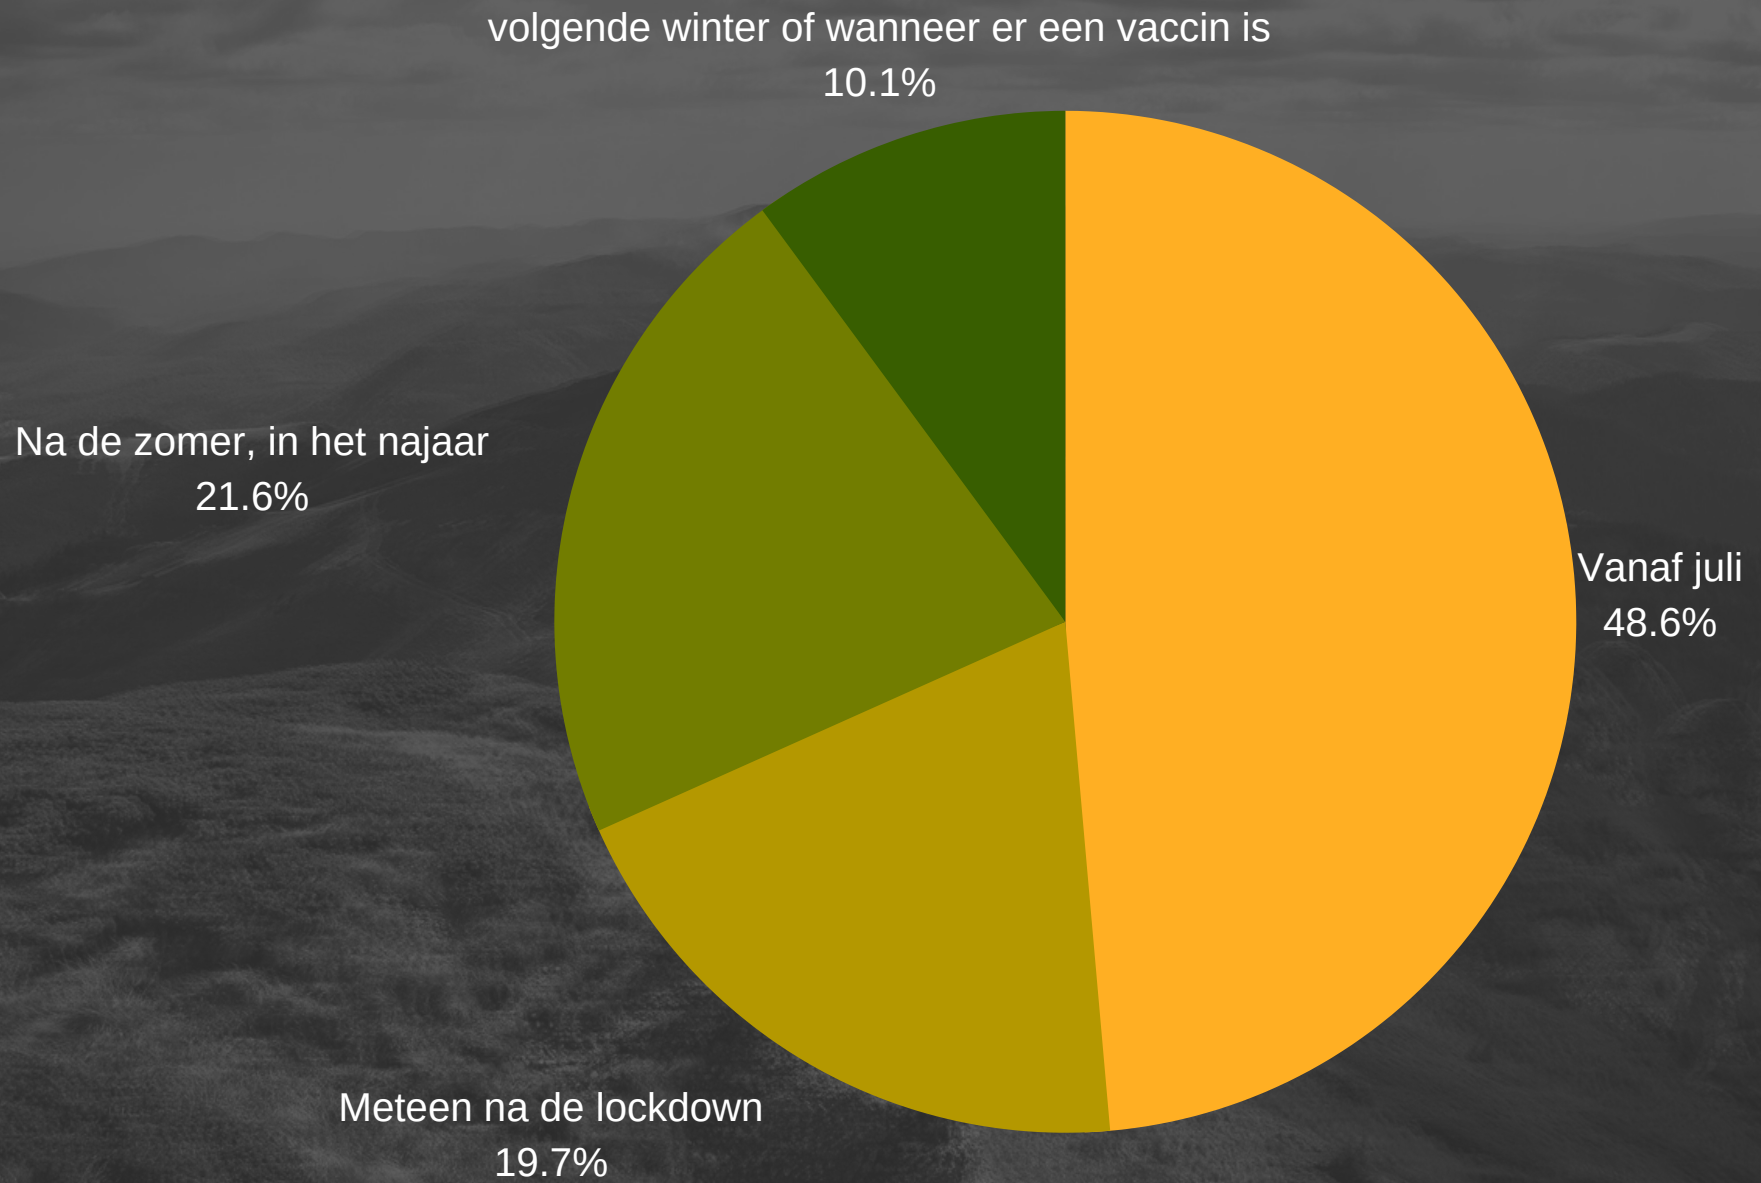

WANNEER ZOU JE OPNIEUW WILLEN REIZEN