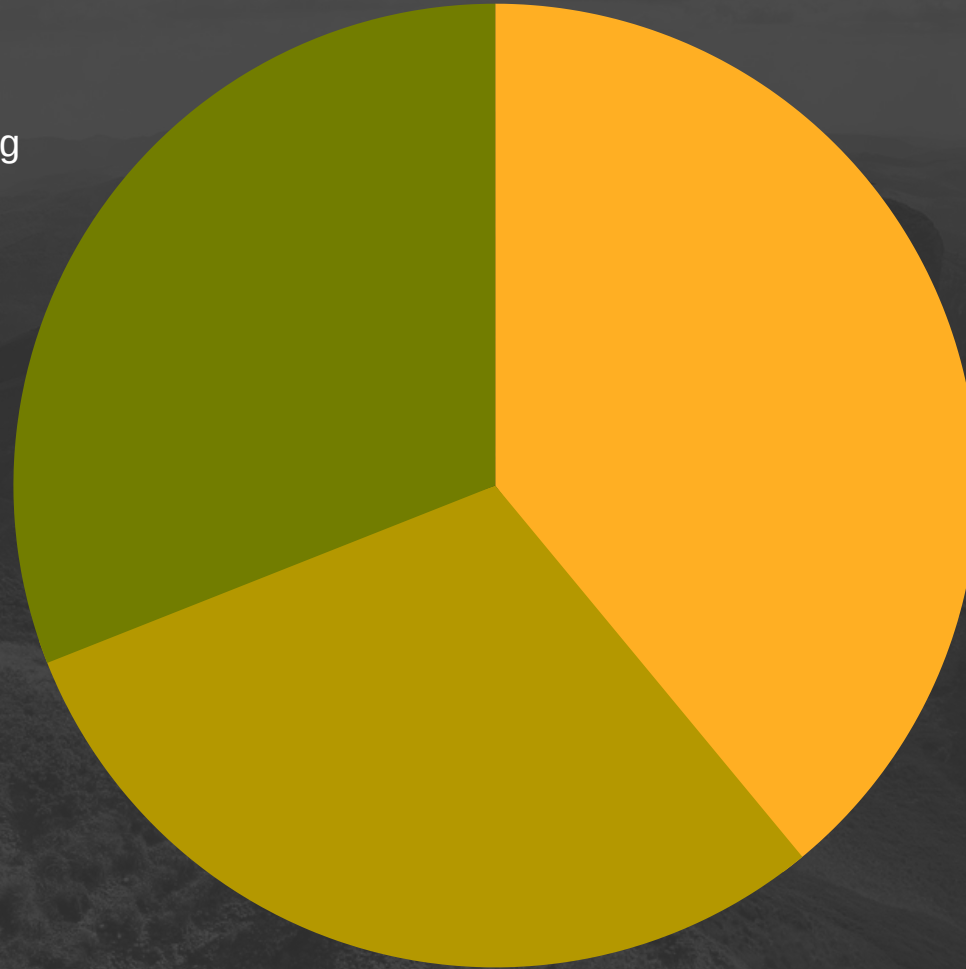

WANNEER M'N REIS DOOR CORONA GEANNULEERD WORDT

Wil ik het bedrag in cash terug
31%

Is een reisvoucher ok
39%

Wil ik een gratis omboeking
30%