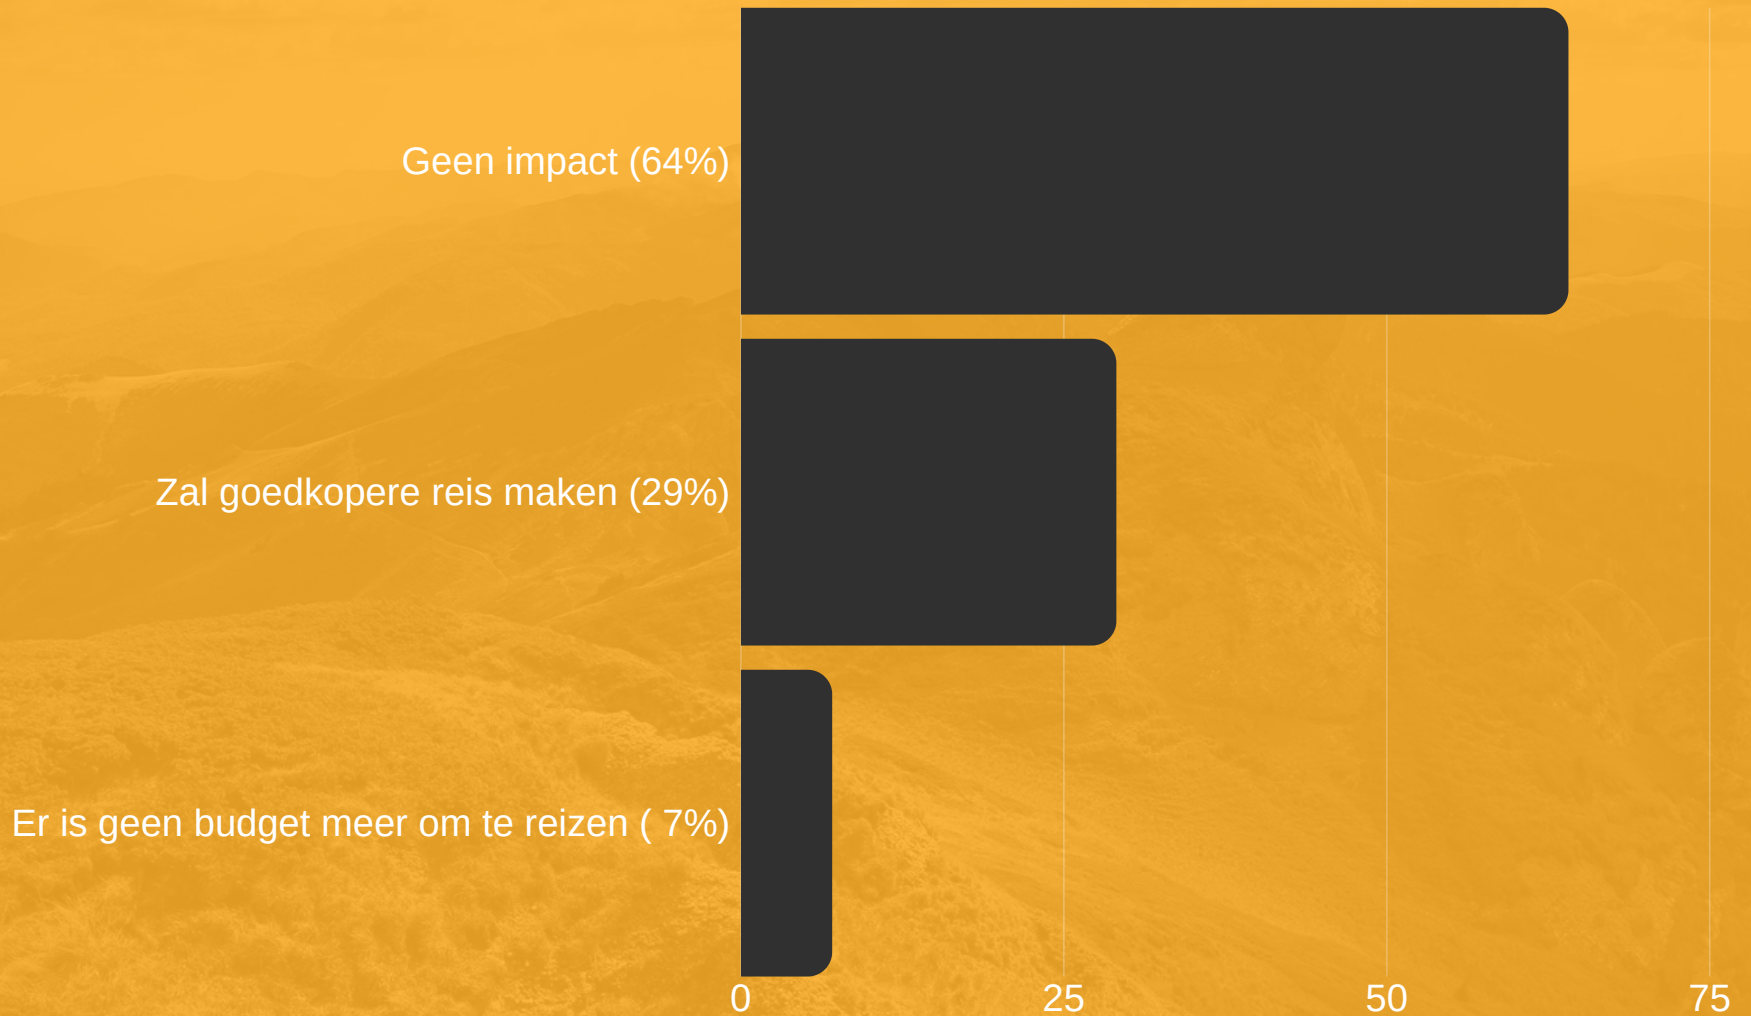

WAT IS DE IMPACT OP JE REISBUDGET