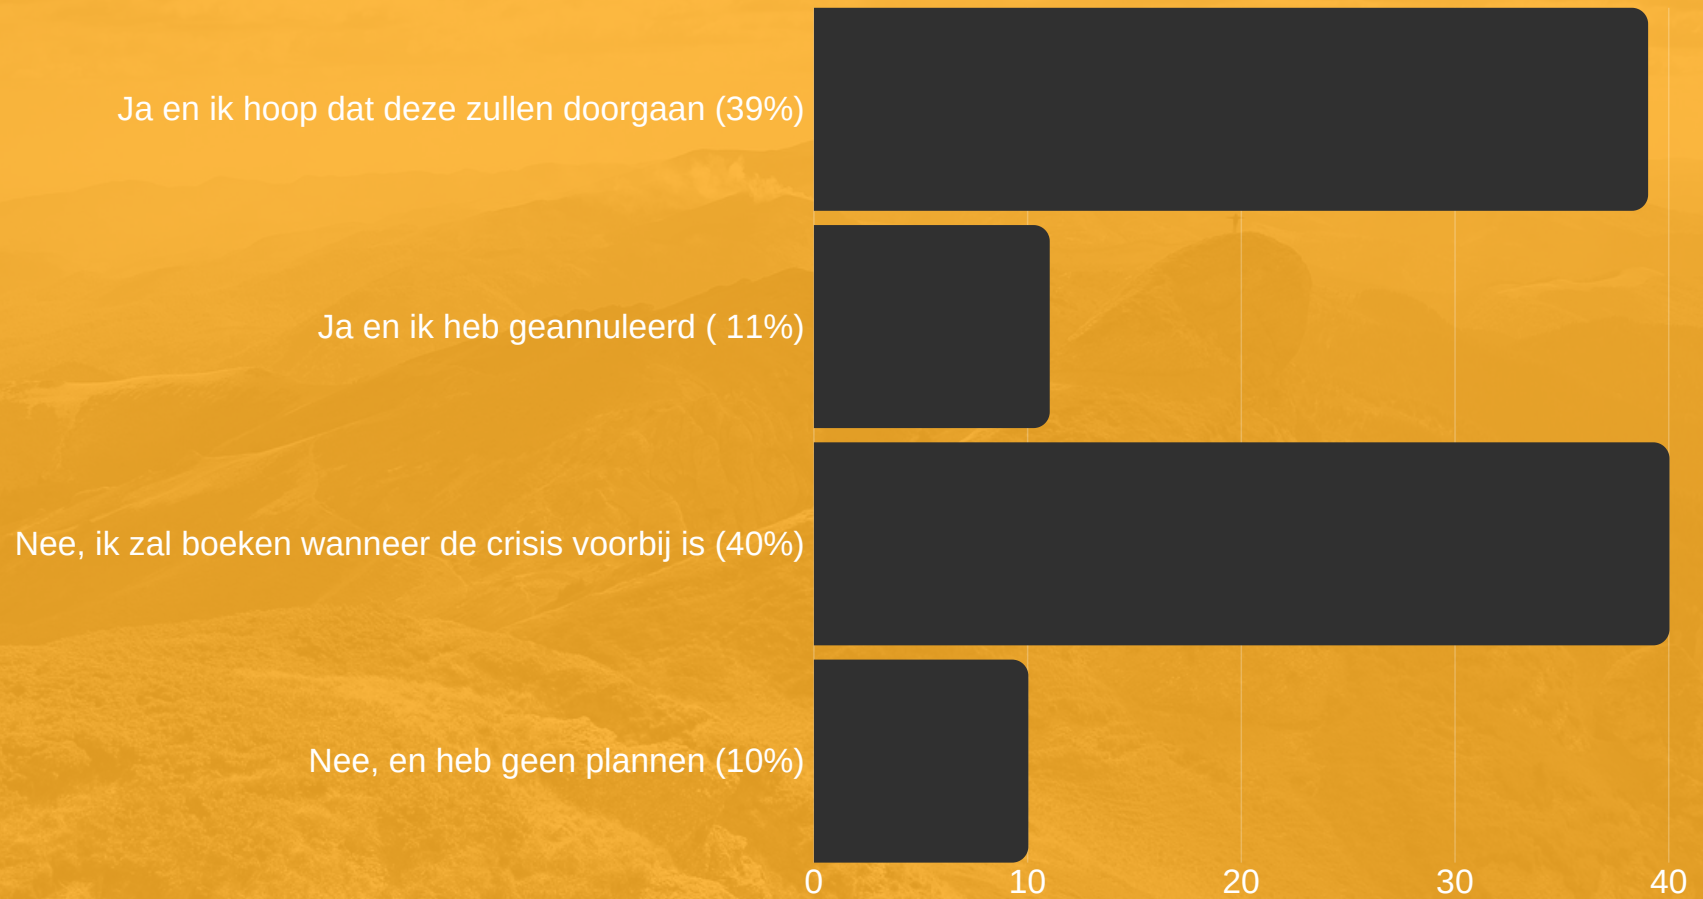

HEB JE REEDS REISPLANNEN GEMAAKT DEZE ZOMER