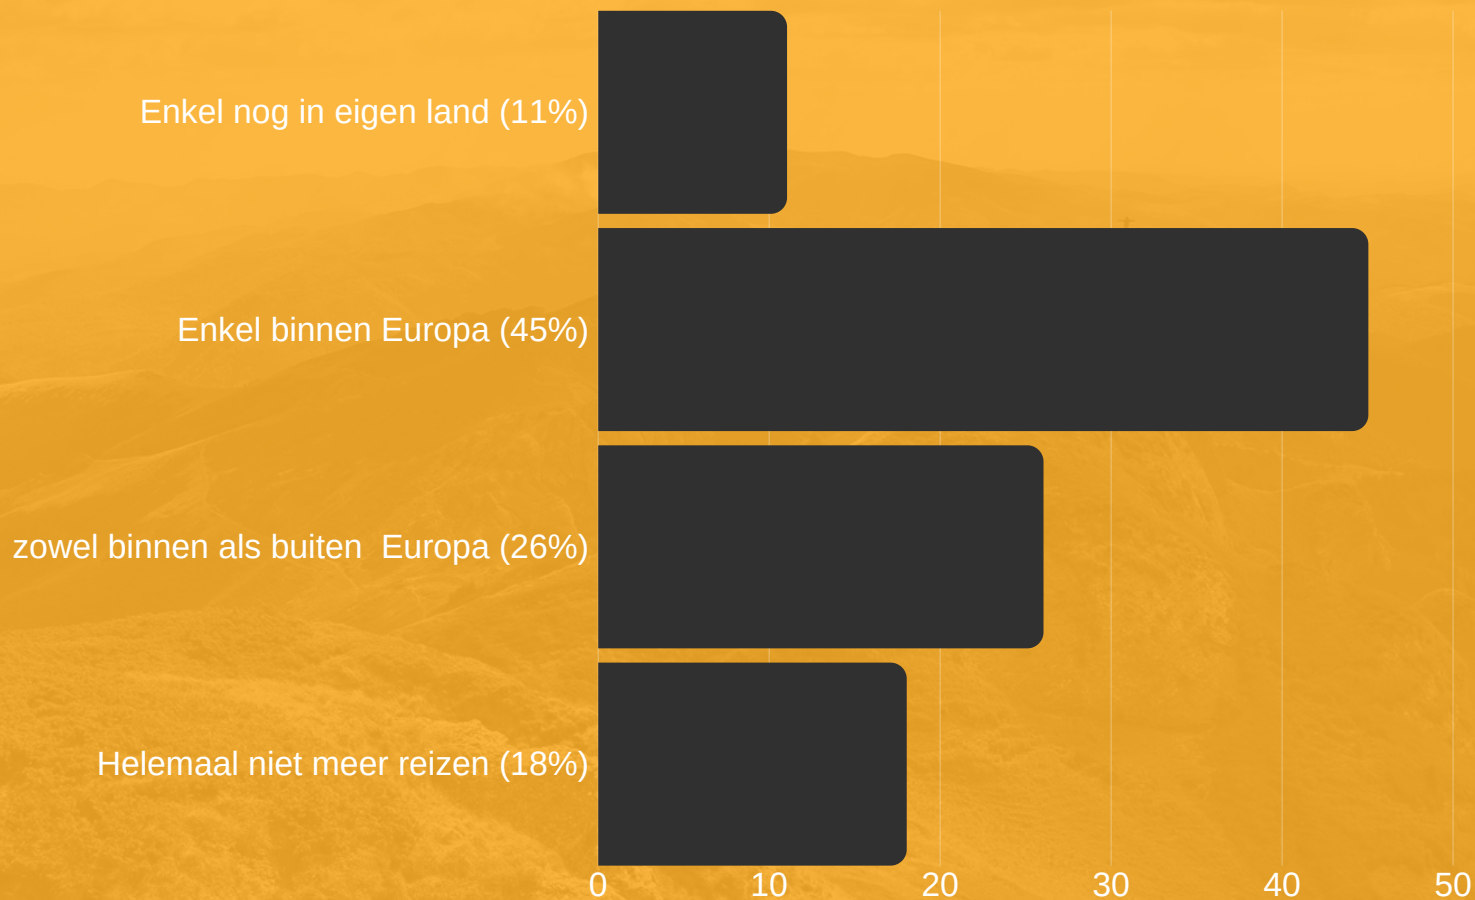

Wil ik een gratis omboeking
30%

HEB JE REEDS REISPLANNEN GEMAAKT DEZE ZOMER

WANNEER ZOU HET OPNIEUW MOETEN TOEGELATEN ZIJN OM TE REIZEN

WAAR VERWACHT JE HEEN TE REIZEN DEZE ZOMER

OP VOLGENDE MANIER ZAL IK M'N REISPLANNEN AANPASSEN: